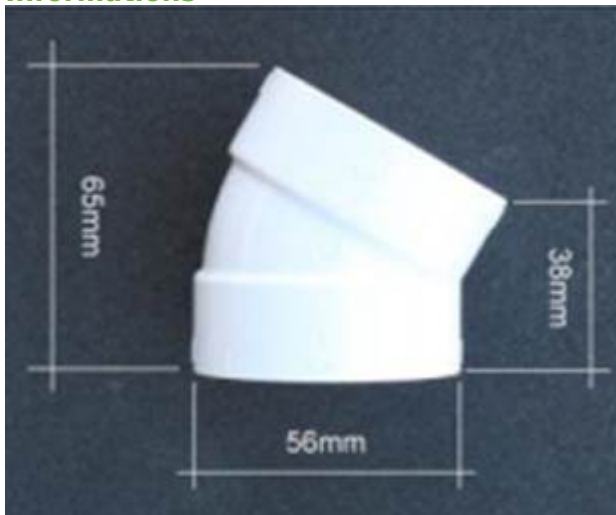

Informations

Spécifications techniques
Ce que comprend ce kit

Options disponibles