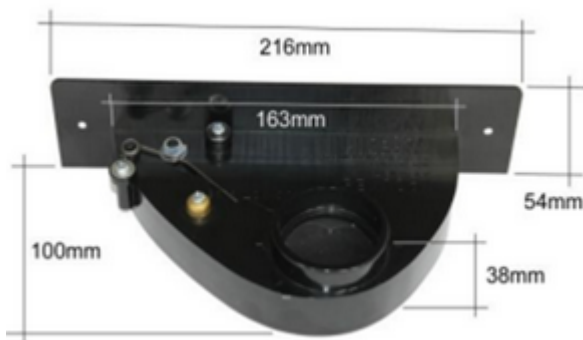

Informations

Spécifications techniques Ce que comprend ce kit

Options disponibles