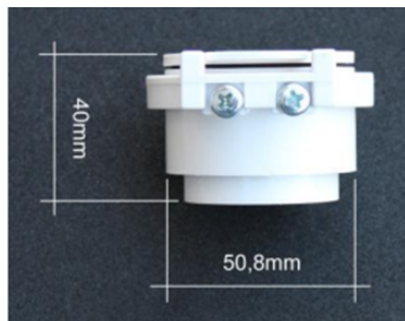

Prise utilitaire 24V Husky

ref. TUY-296

Prise d'aspiration centralisée utilitaire 24V Husky

Prise utilitaire (prise garage) avec ailes de blocage

Matière : pvc

Couleur : blanc

Informations

Spécifications techniques
Ce que comprend ce kit